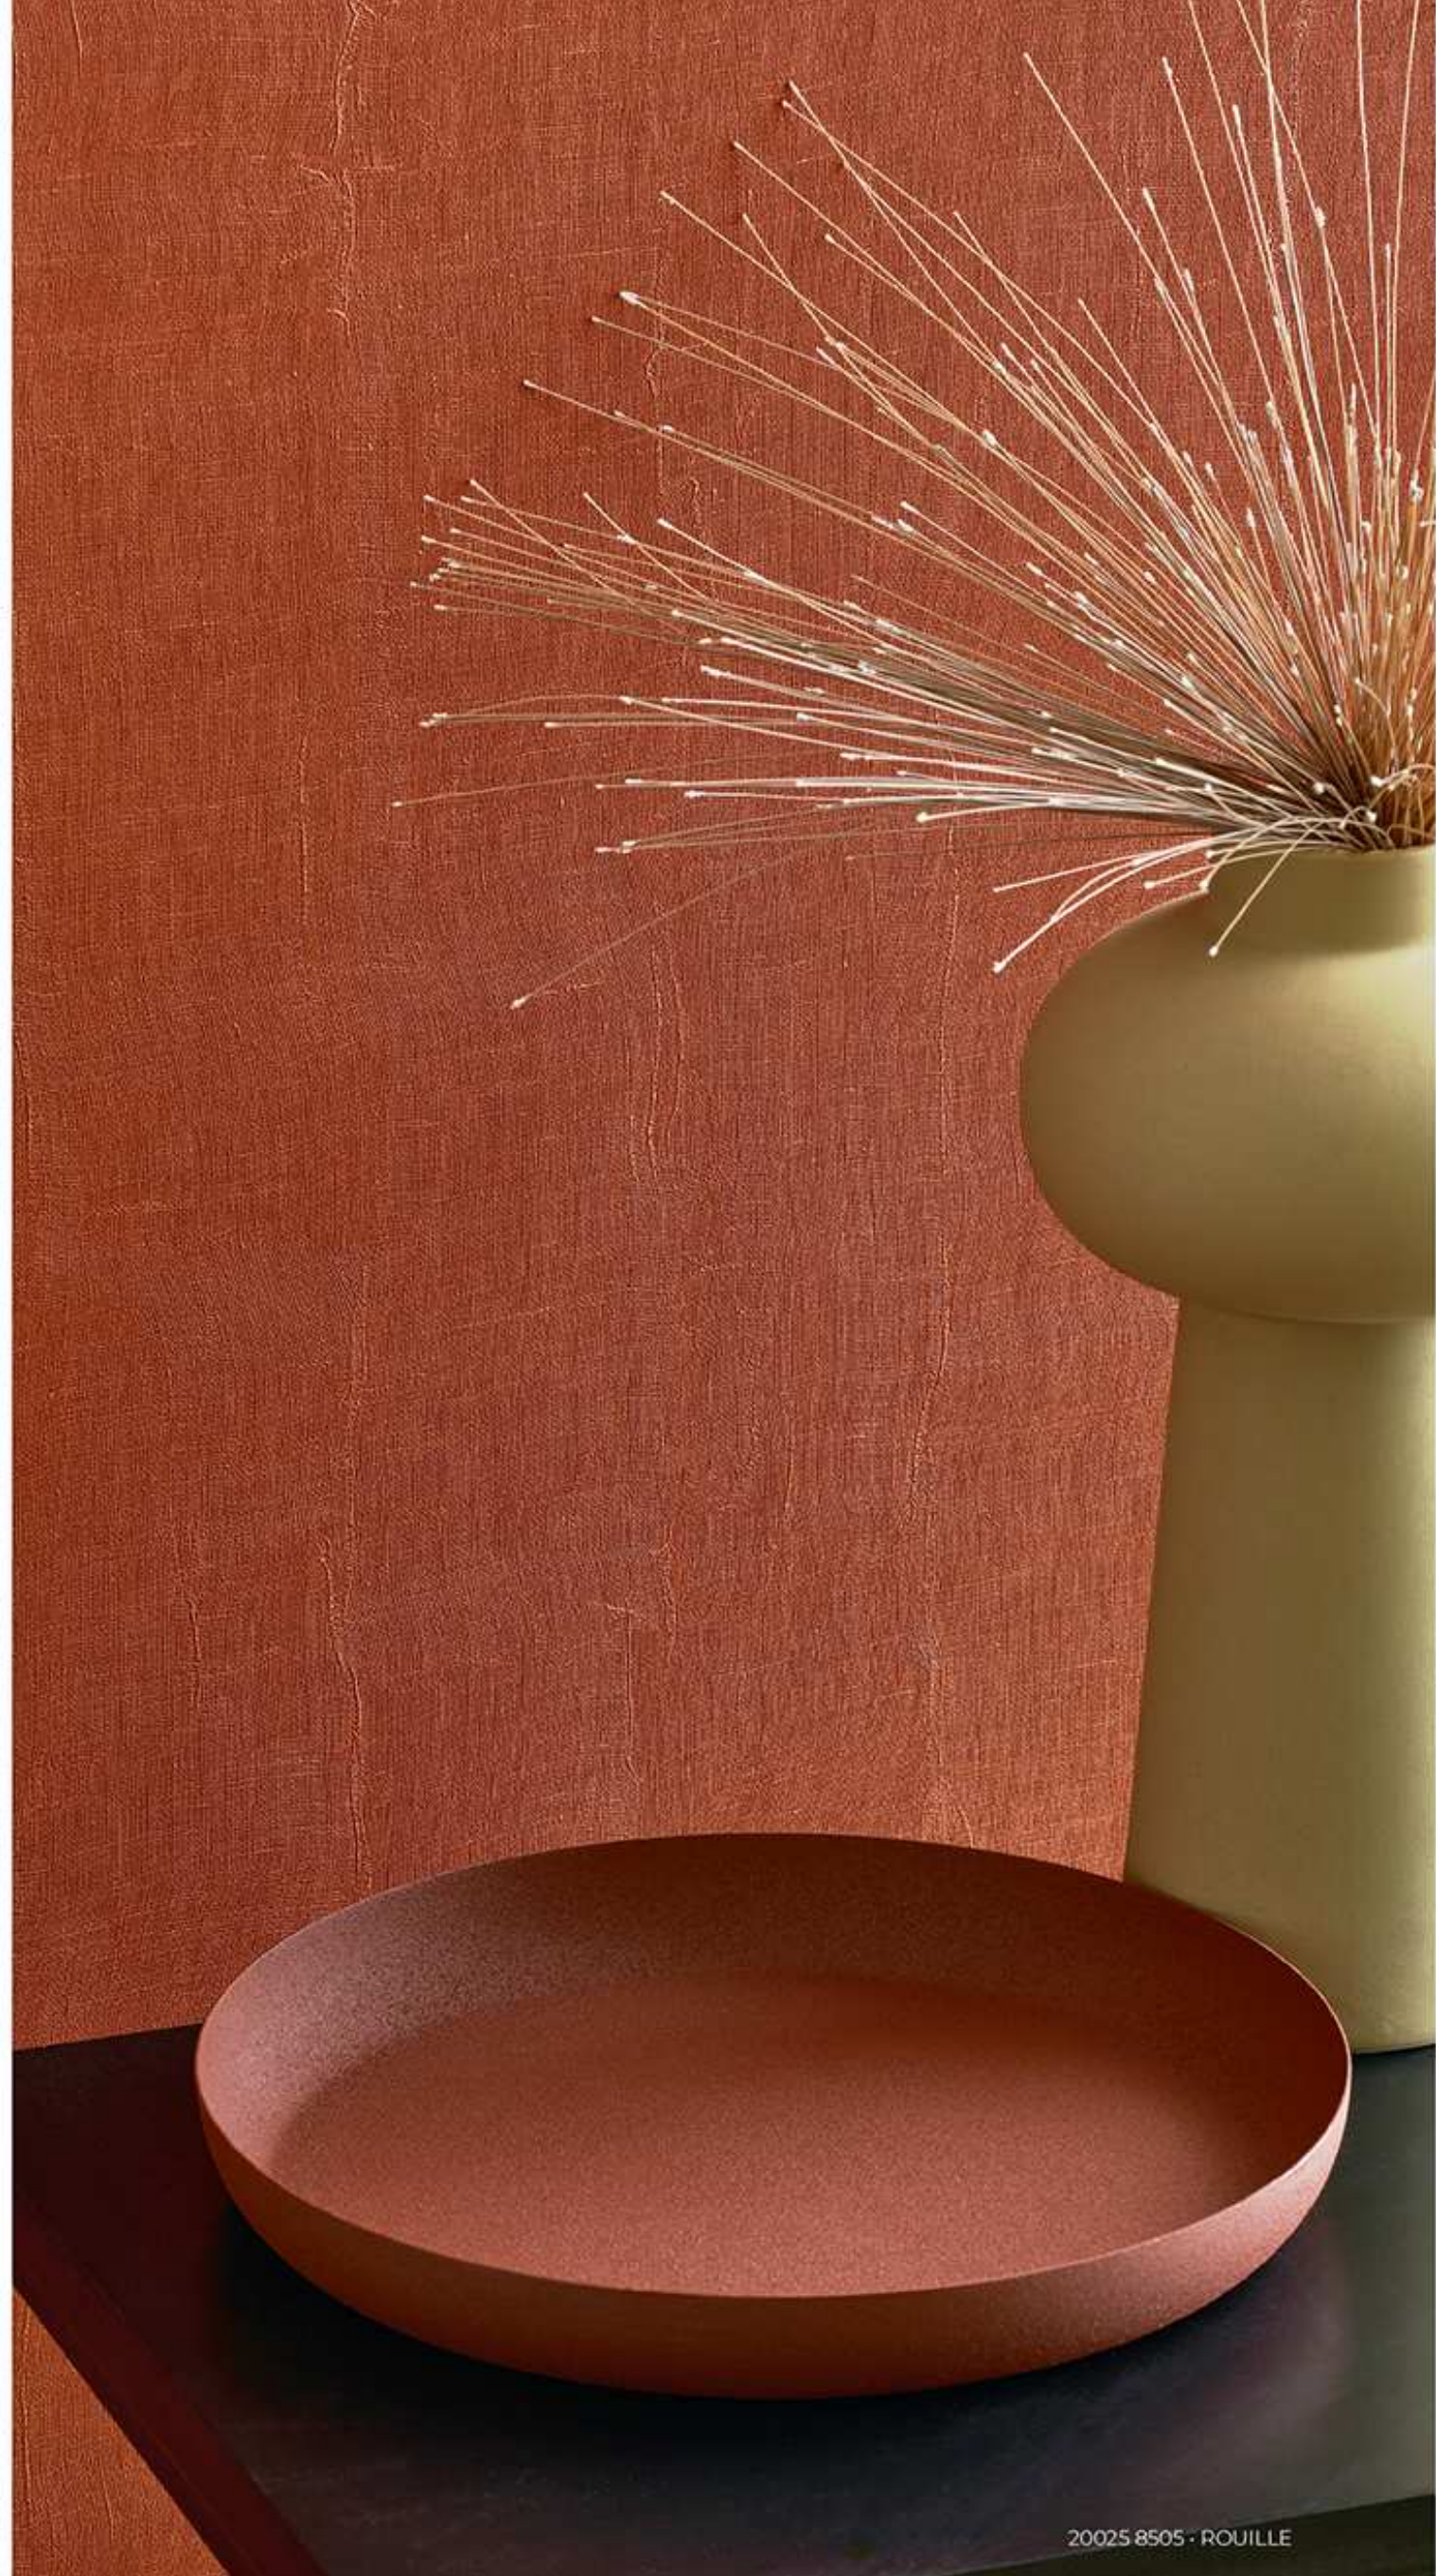

20025 8505 - ROUILLE