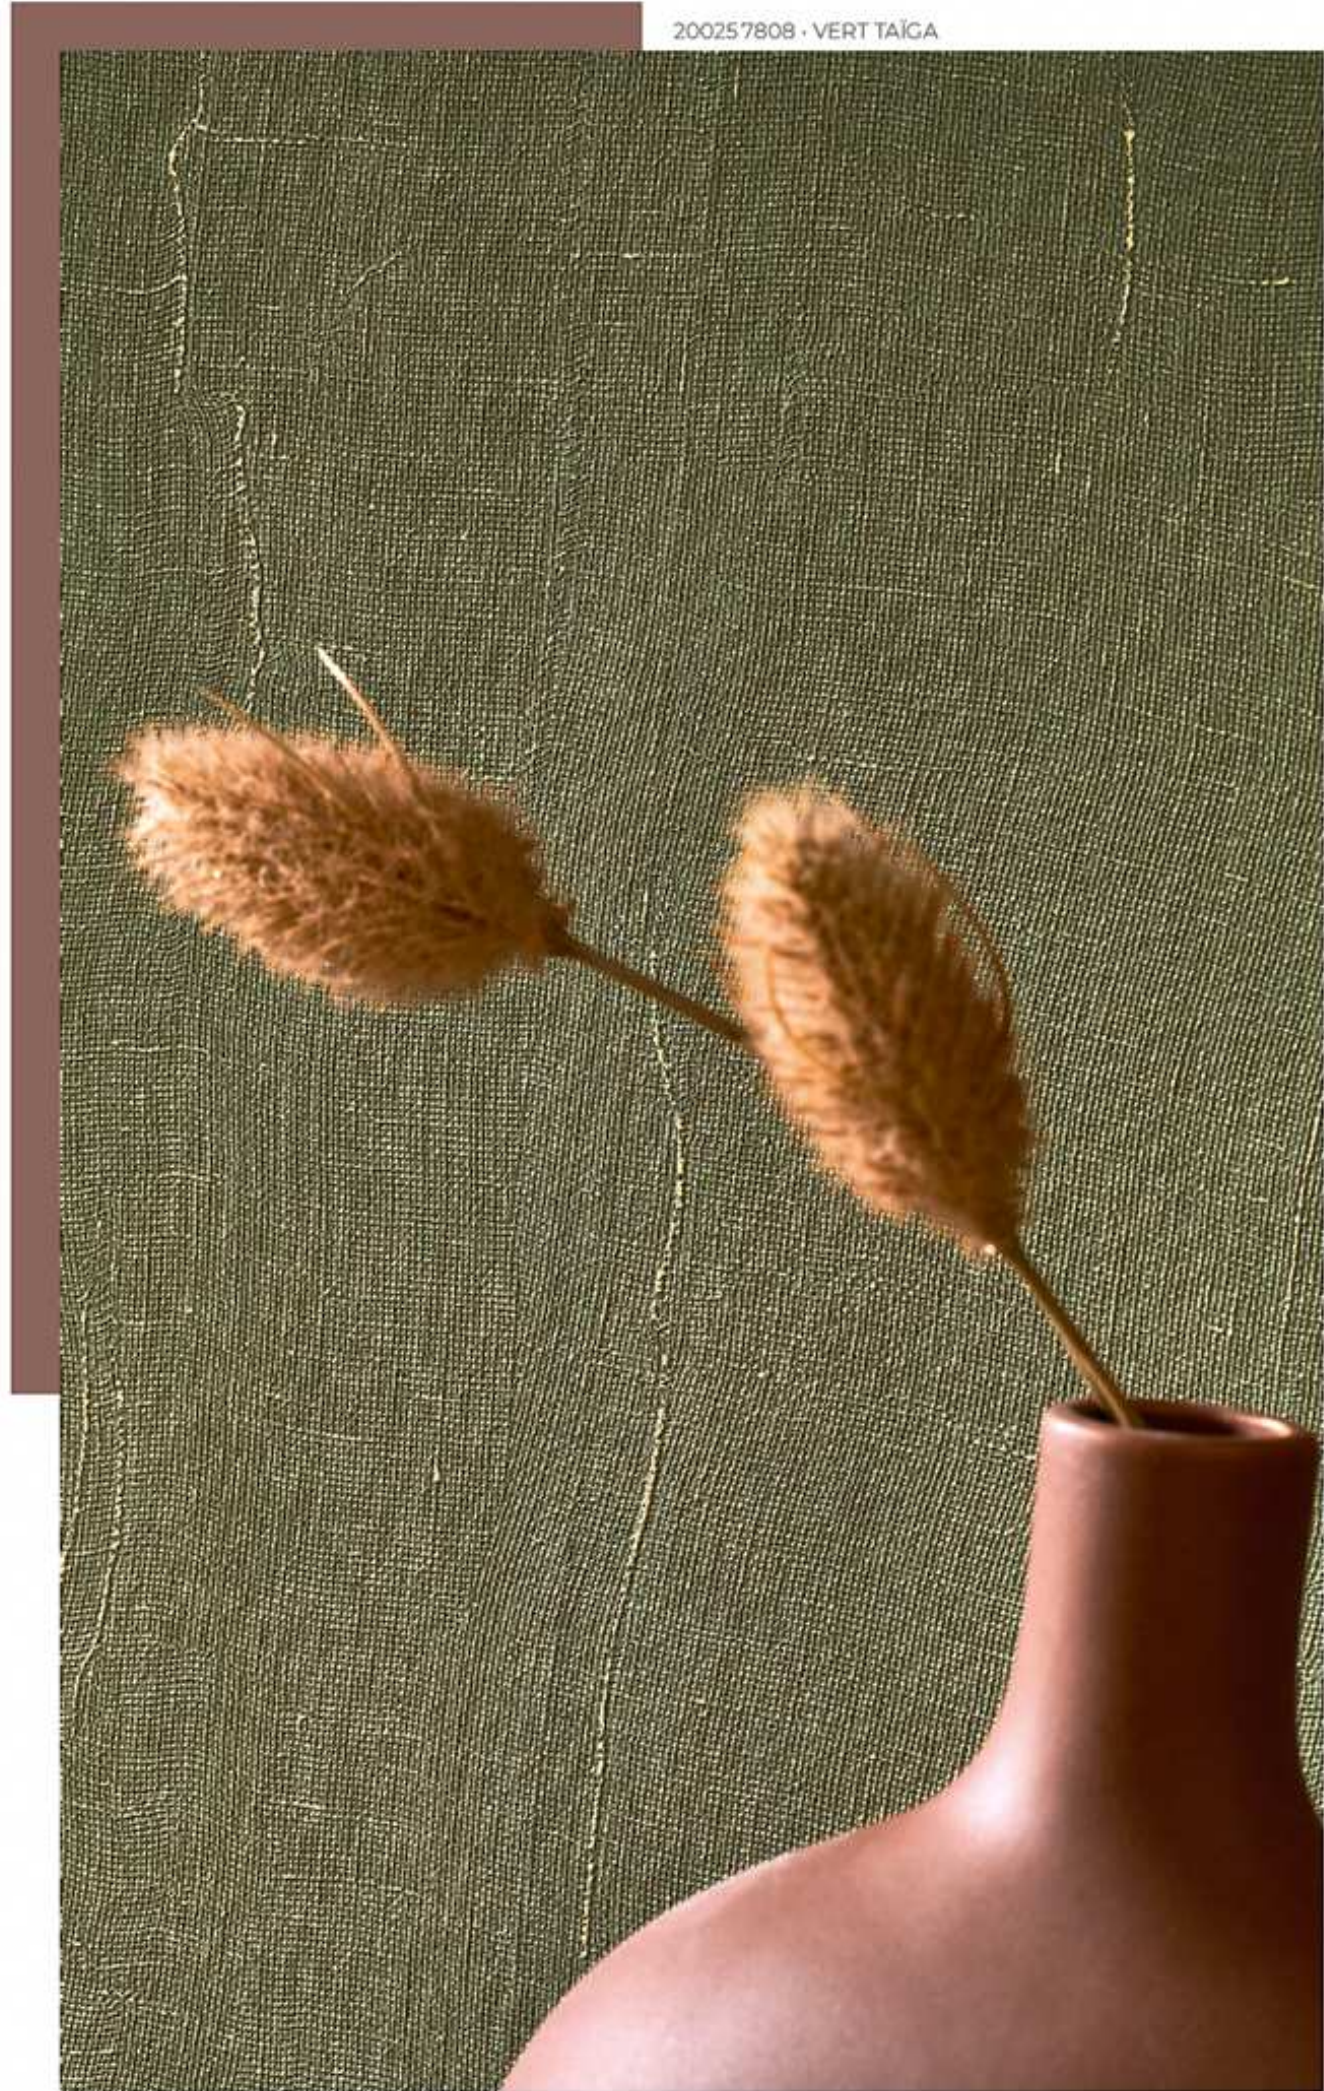

20025 9999 - NOIR RÉGLISSE

20025 7808 - VERT TAÏGA